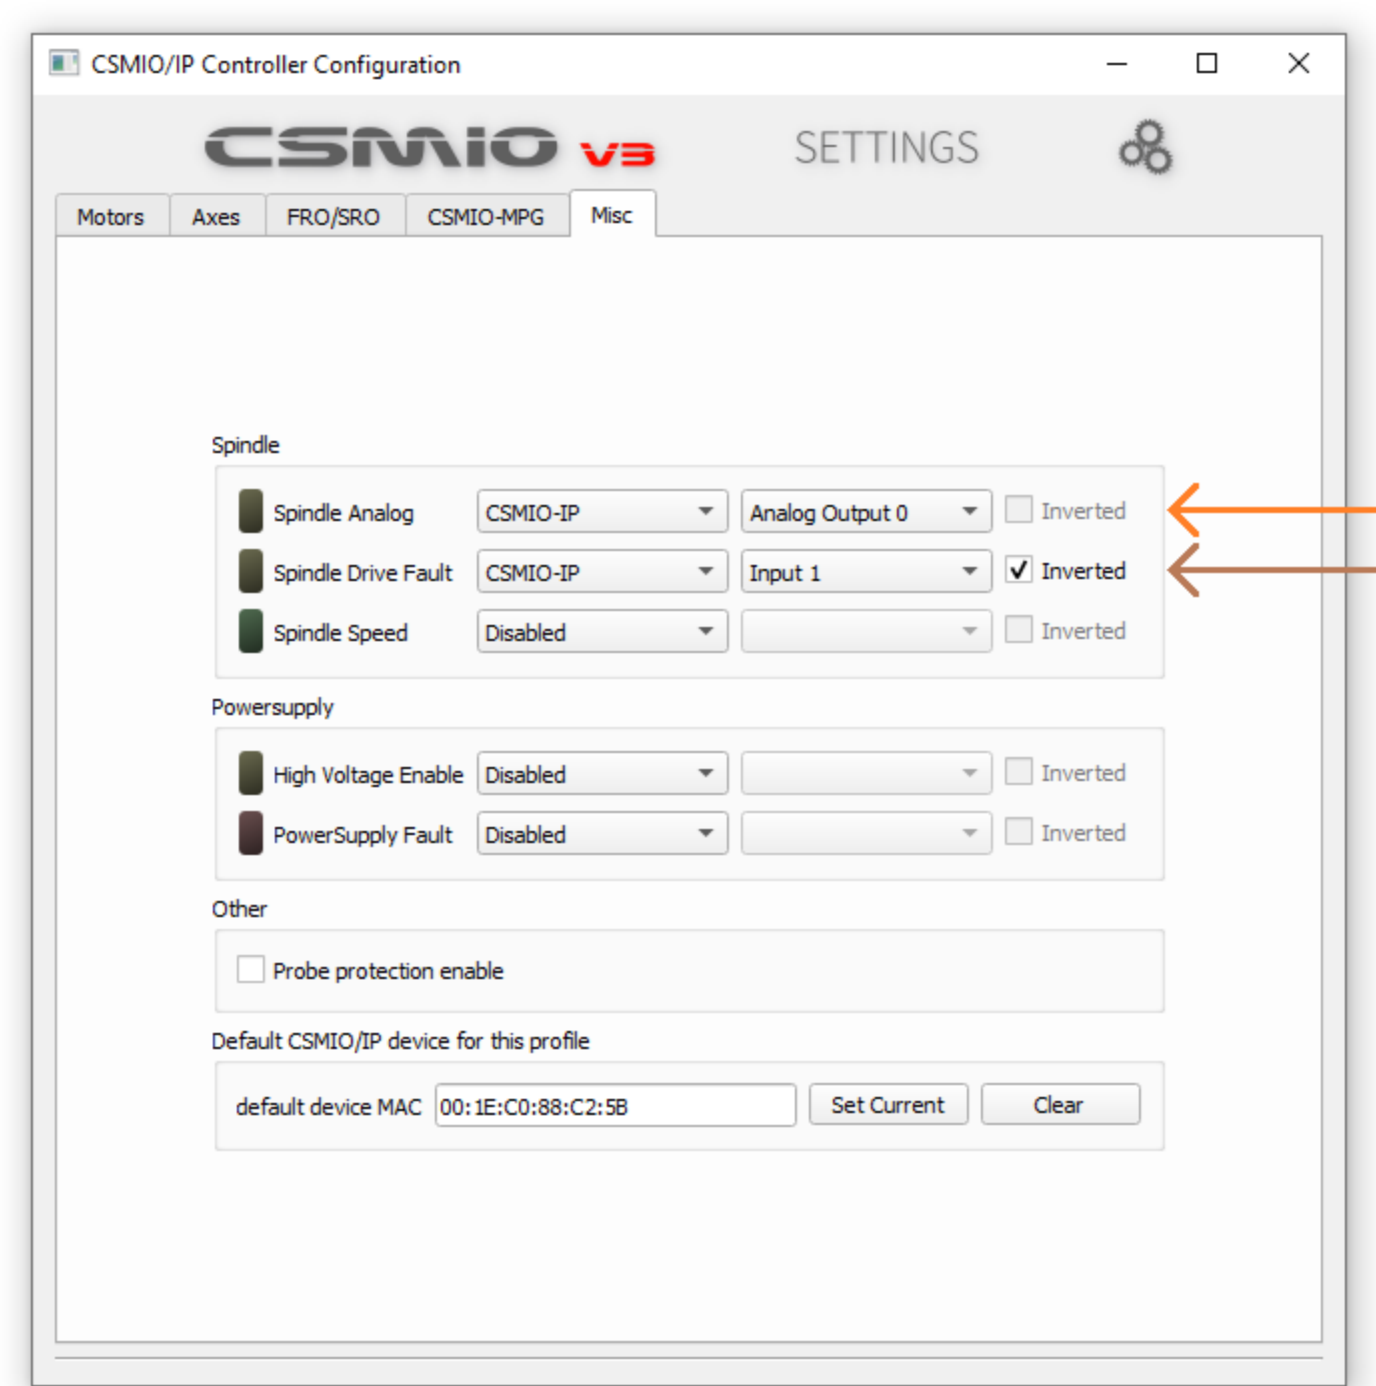

DELTA VFD-L

CSMIO/IP-M

Earth
Earth Bars
Listwa uziemiająca

Mach4