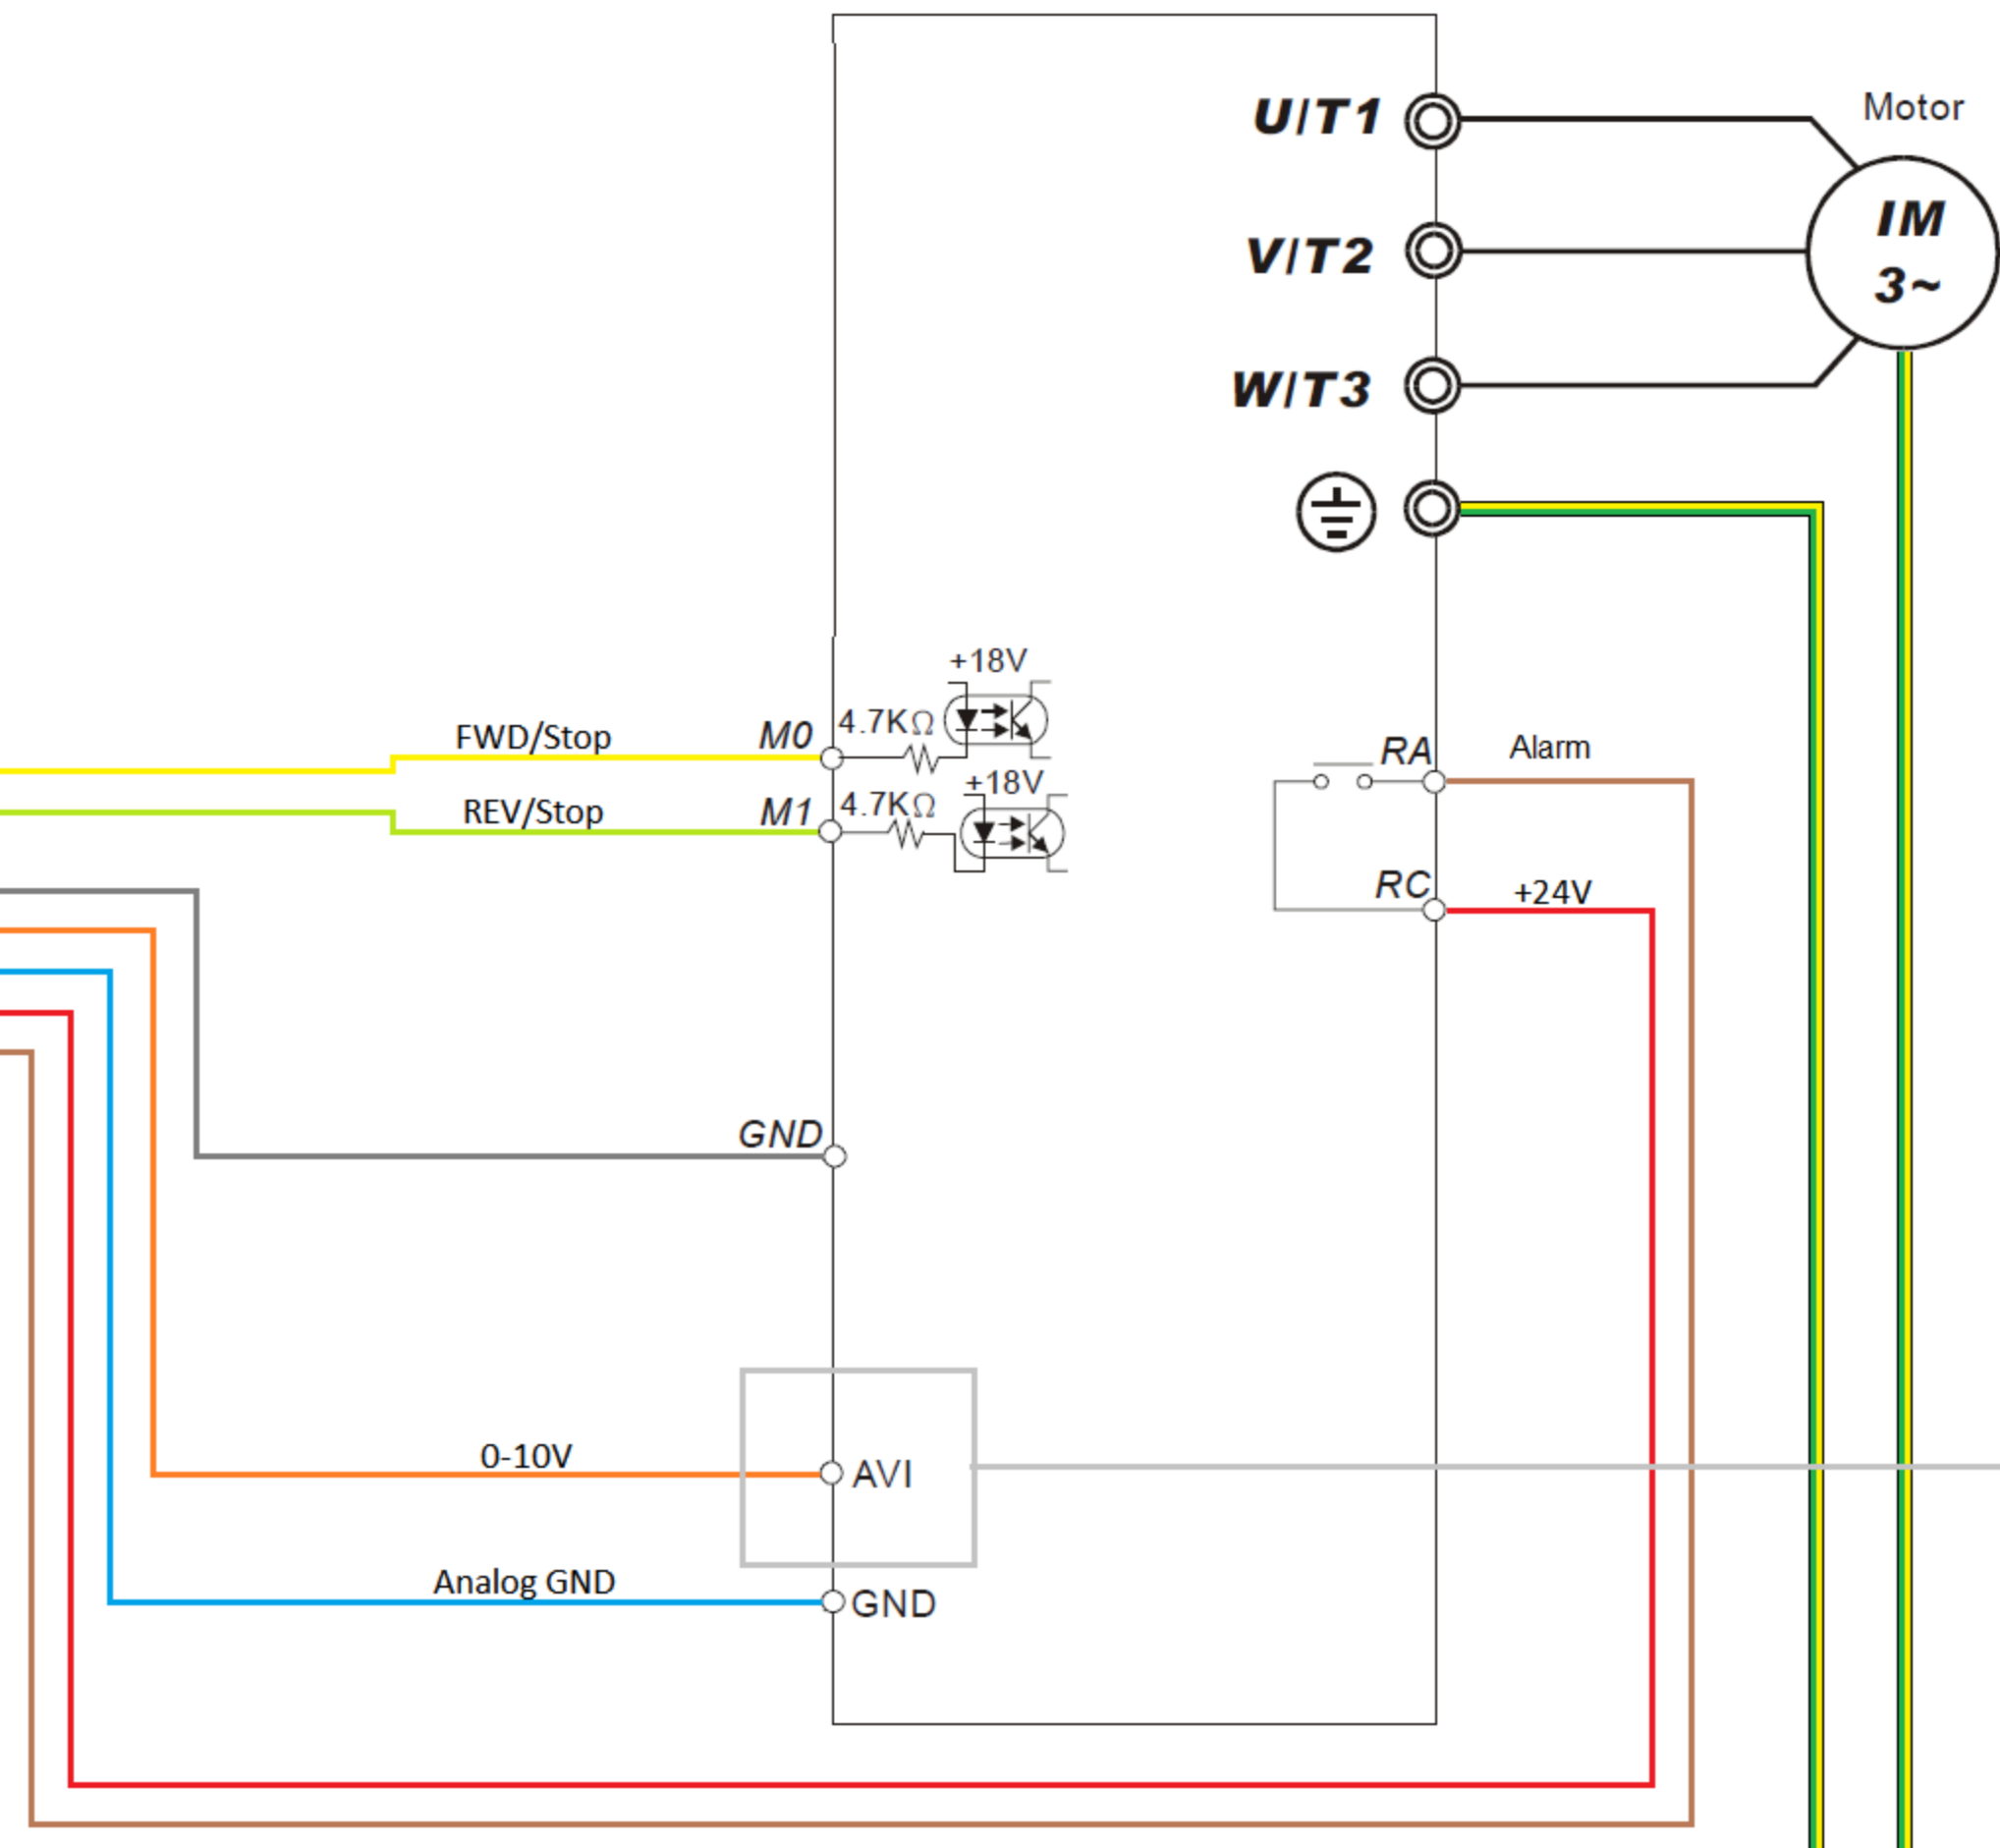

DELTA VFD-L

CSMIO/IP-M

Earth
Earth Bars
Listwa uziemiająca

Mach4