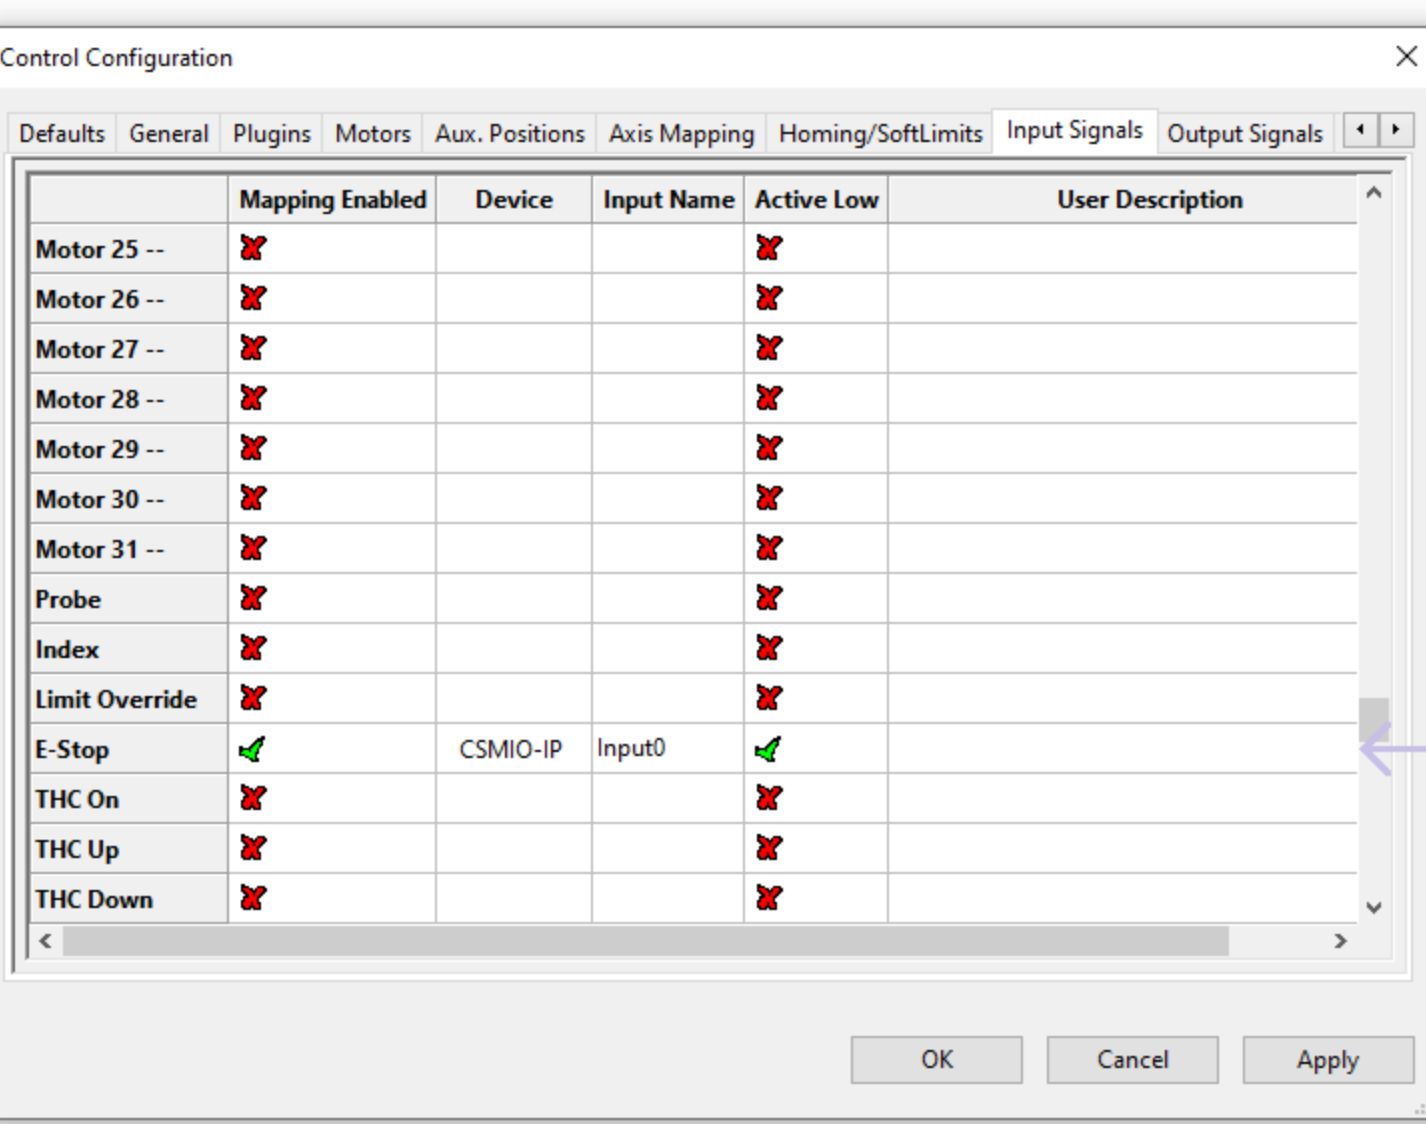

DELTA VFD-L

CSMIO/IP-M

Earth
Earth Bars
Listwa uziemiająca

Mach4