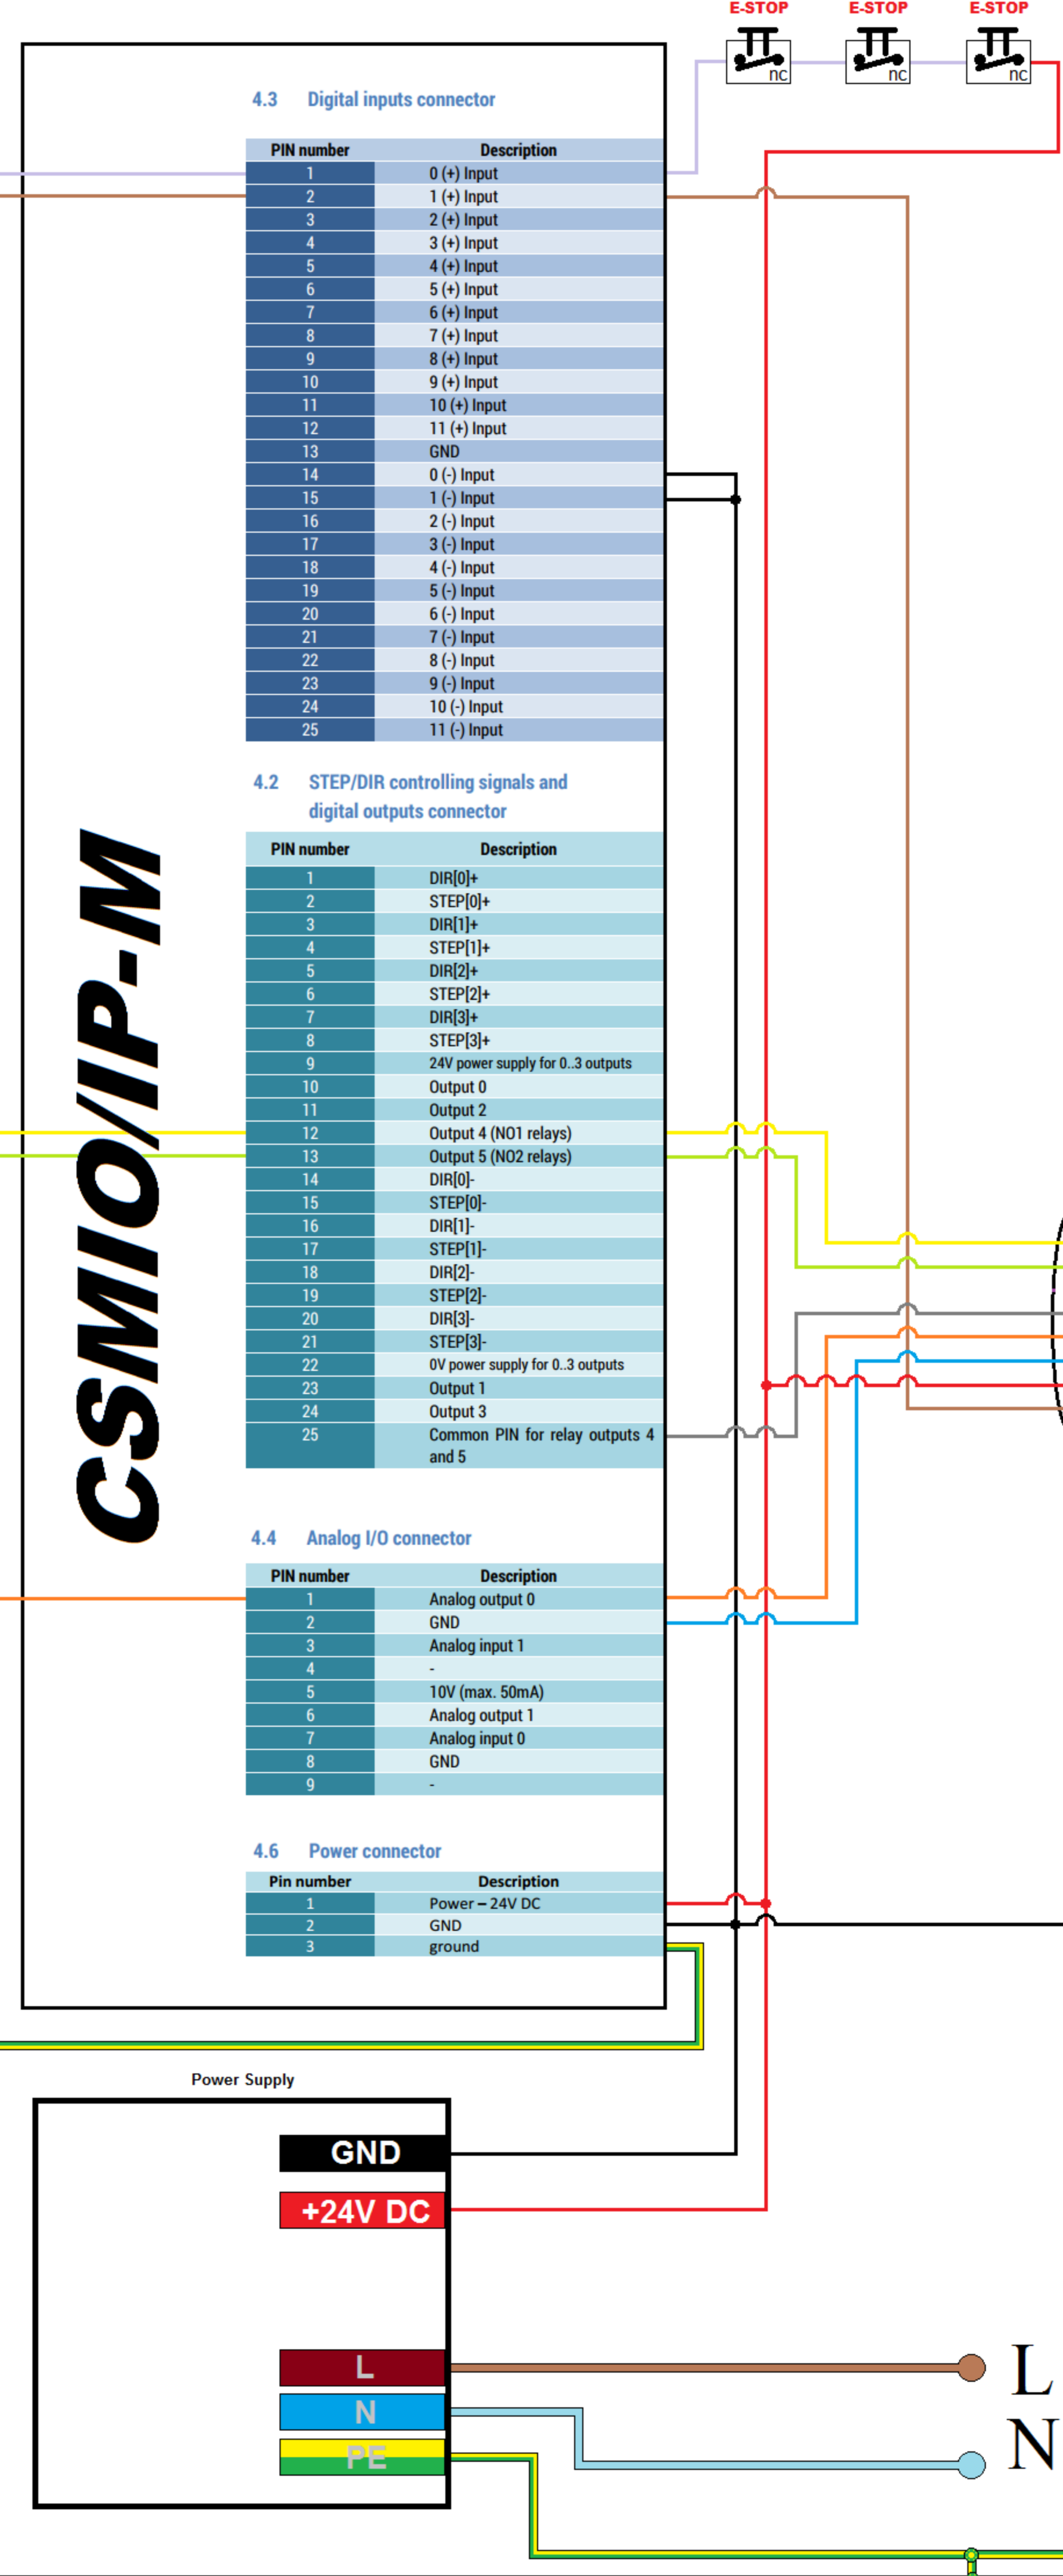

DELTA VFD-L

CSMIO/IP-M

Earth
Earth Bars
Listwa uziemiająca

Mach4