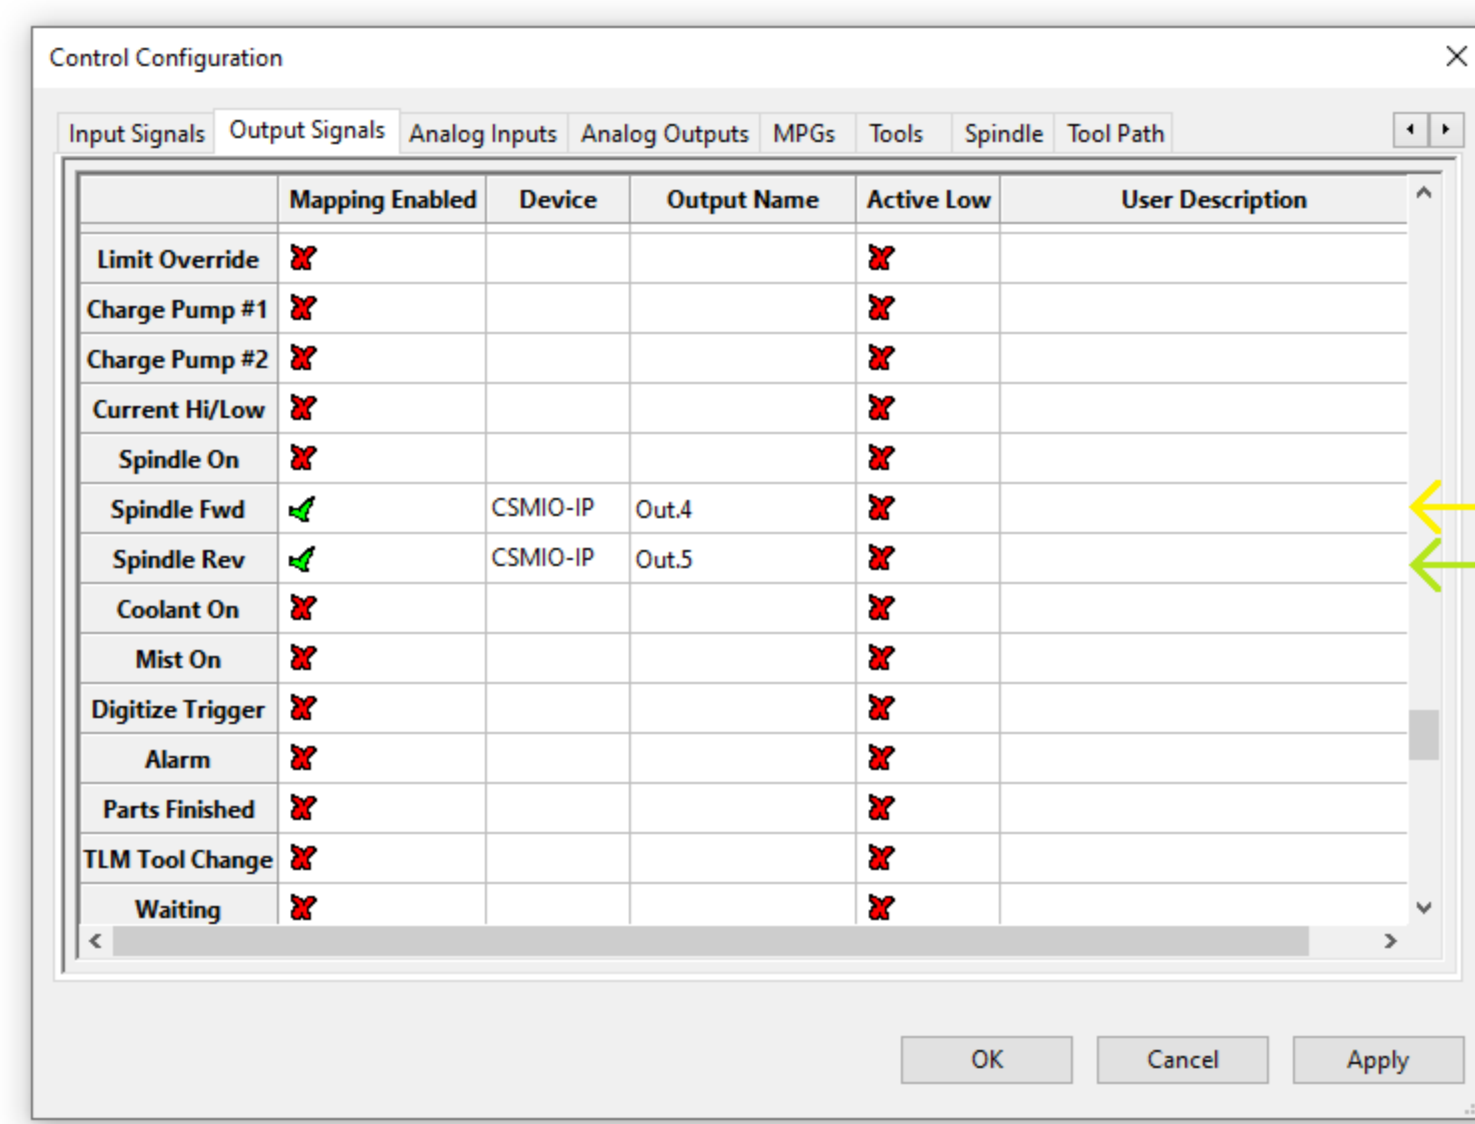

DELTA VFD-L

CSMIO/IP-M

Earth
Earth Bars
Listwa uziemiająca

Mach4