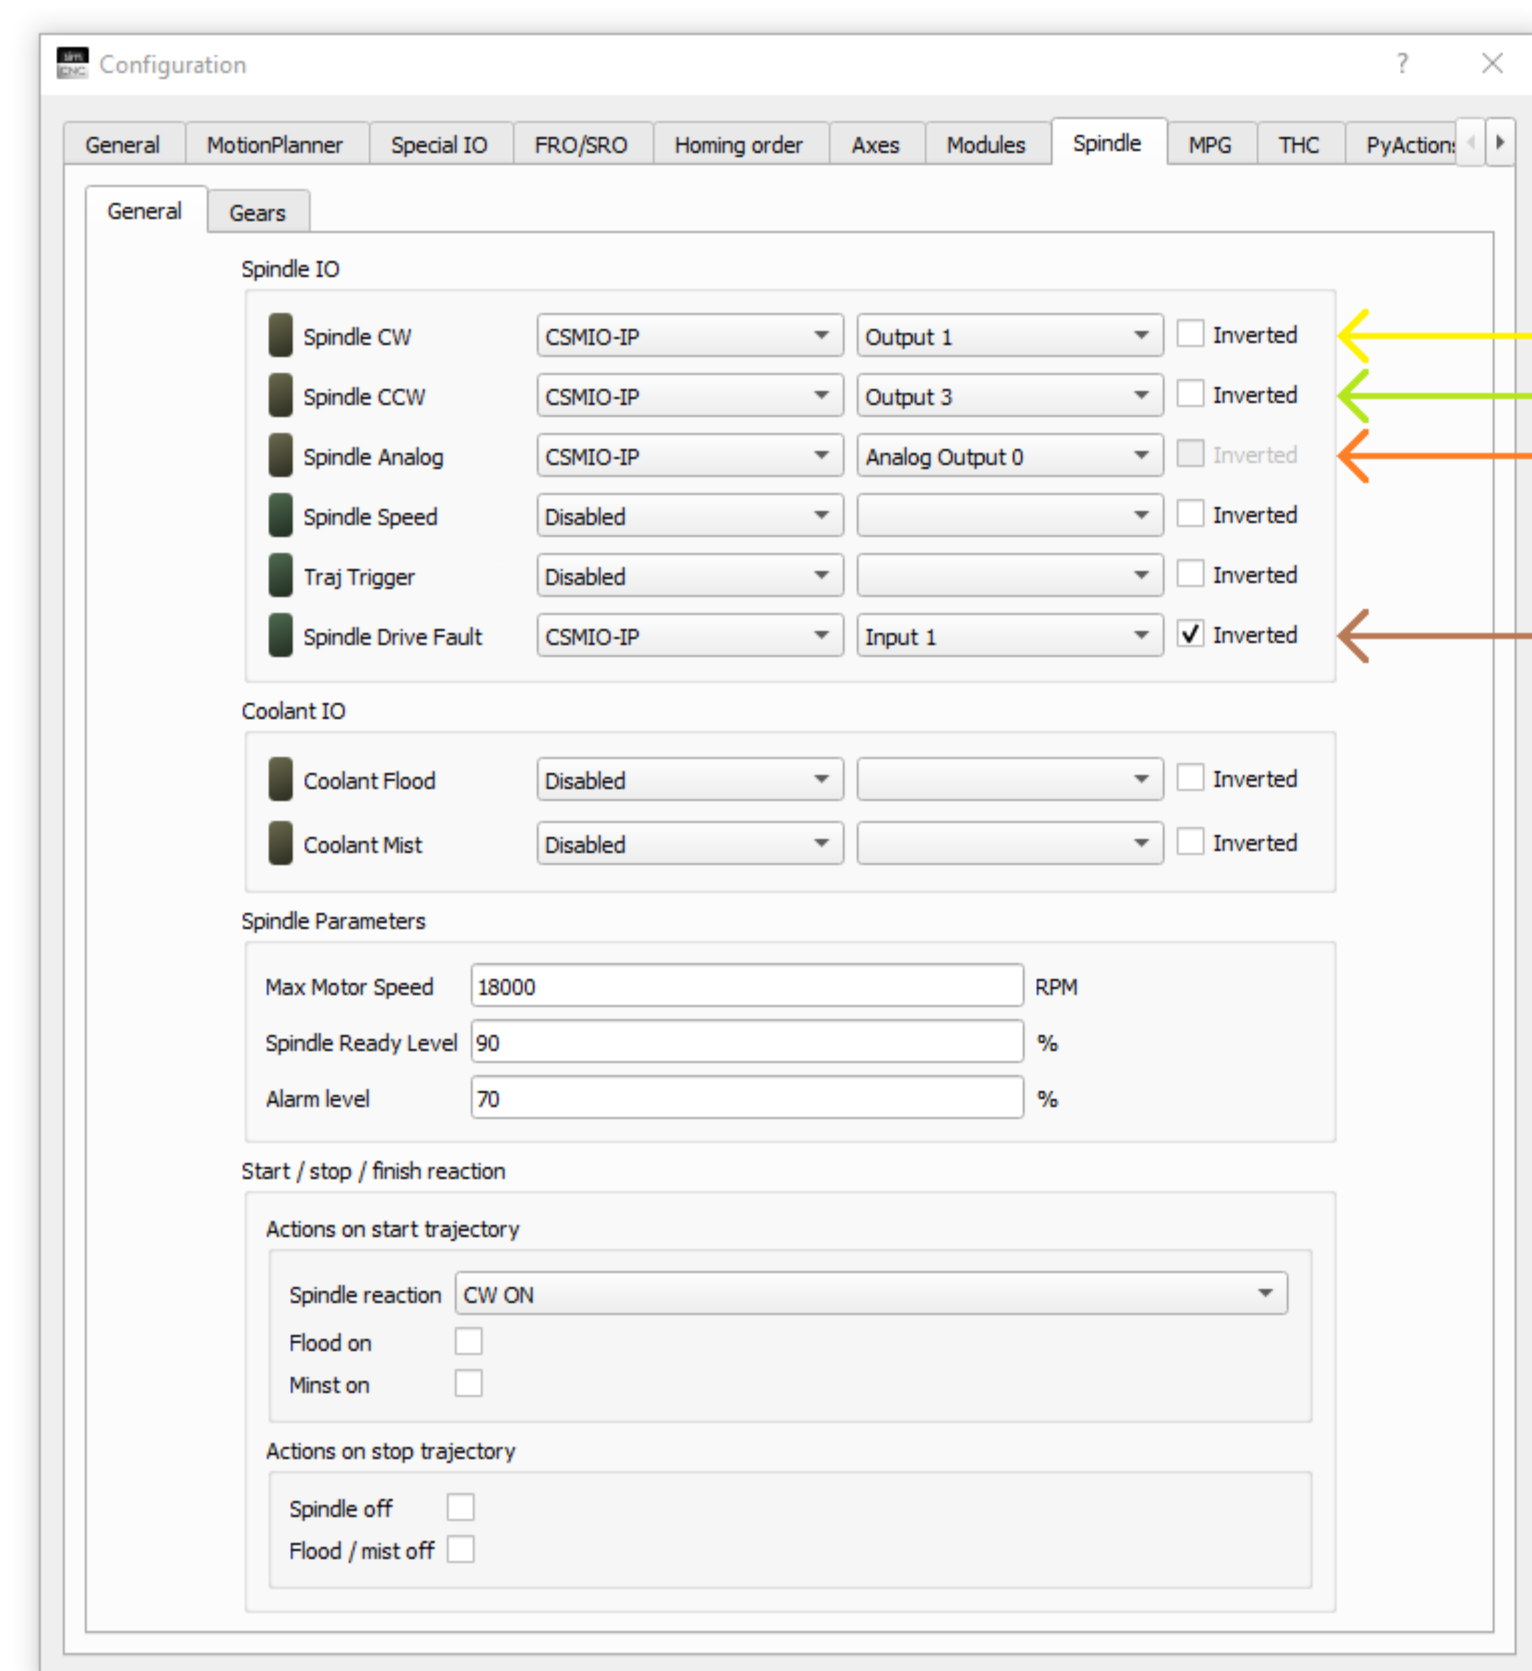

# simCNC

Earth Bars  
Listwa uziemiająca