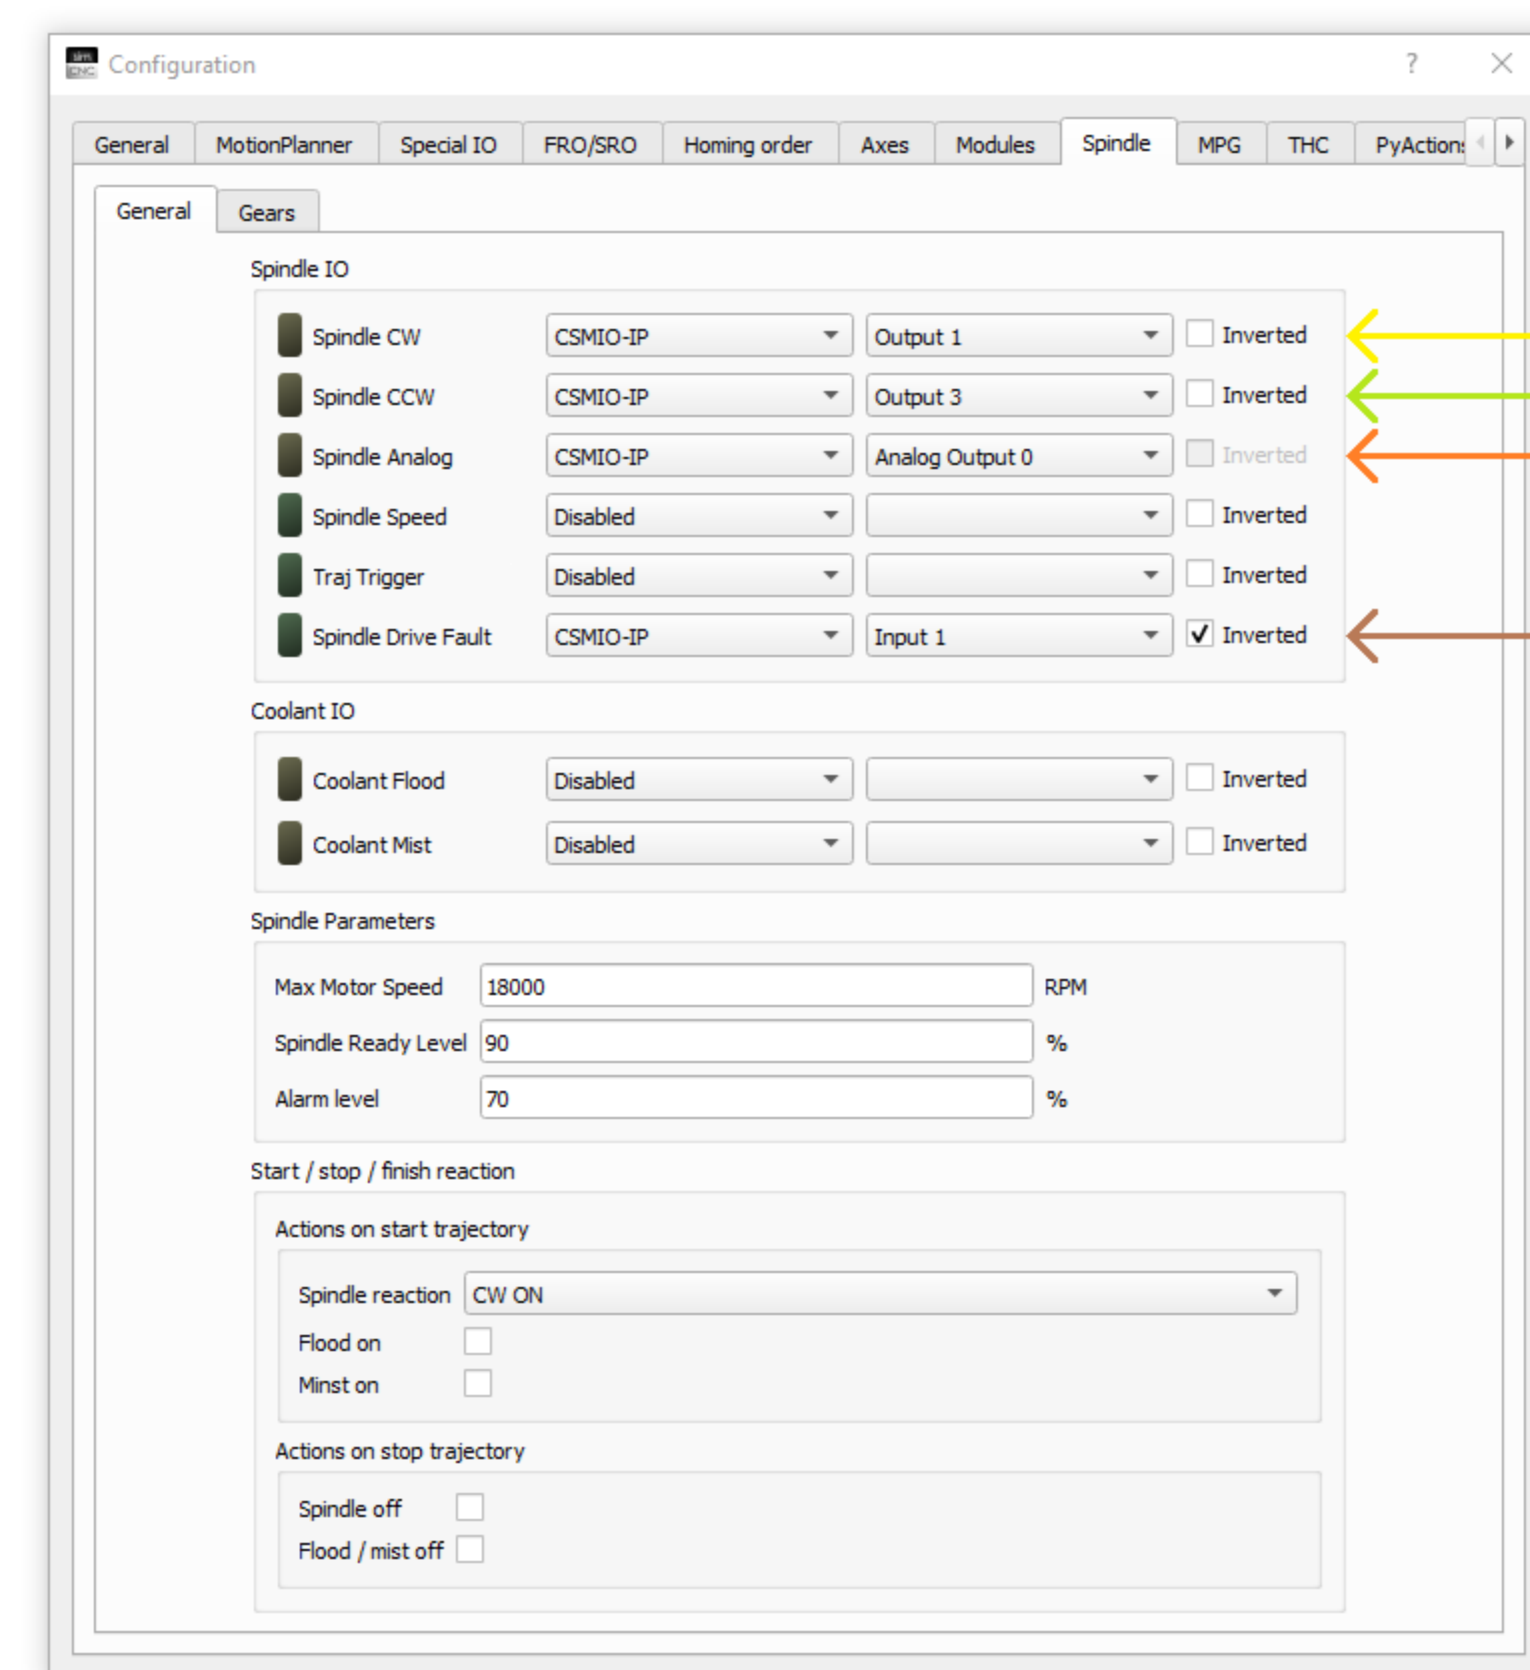

simCNC

PE - Earth
 Earth Bars
 Listwa uziemiająca