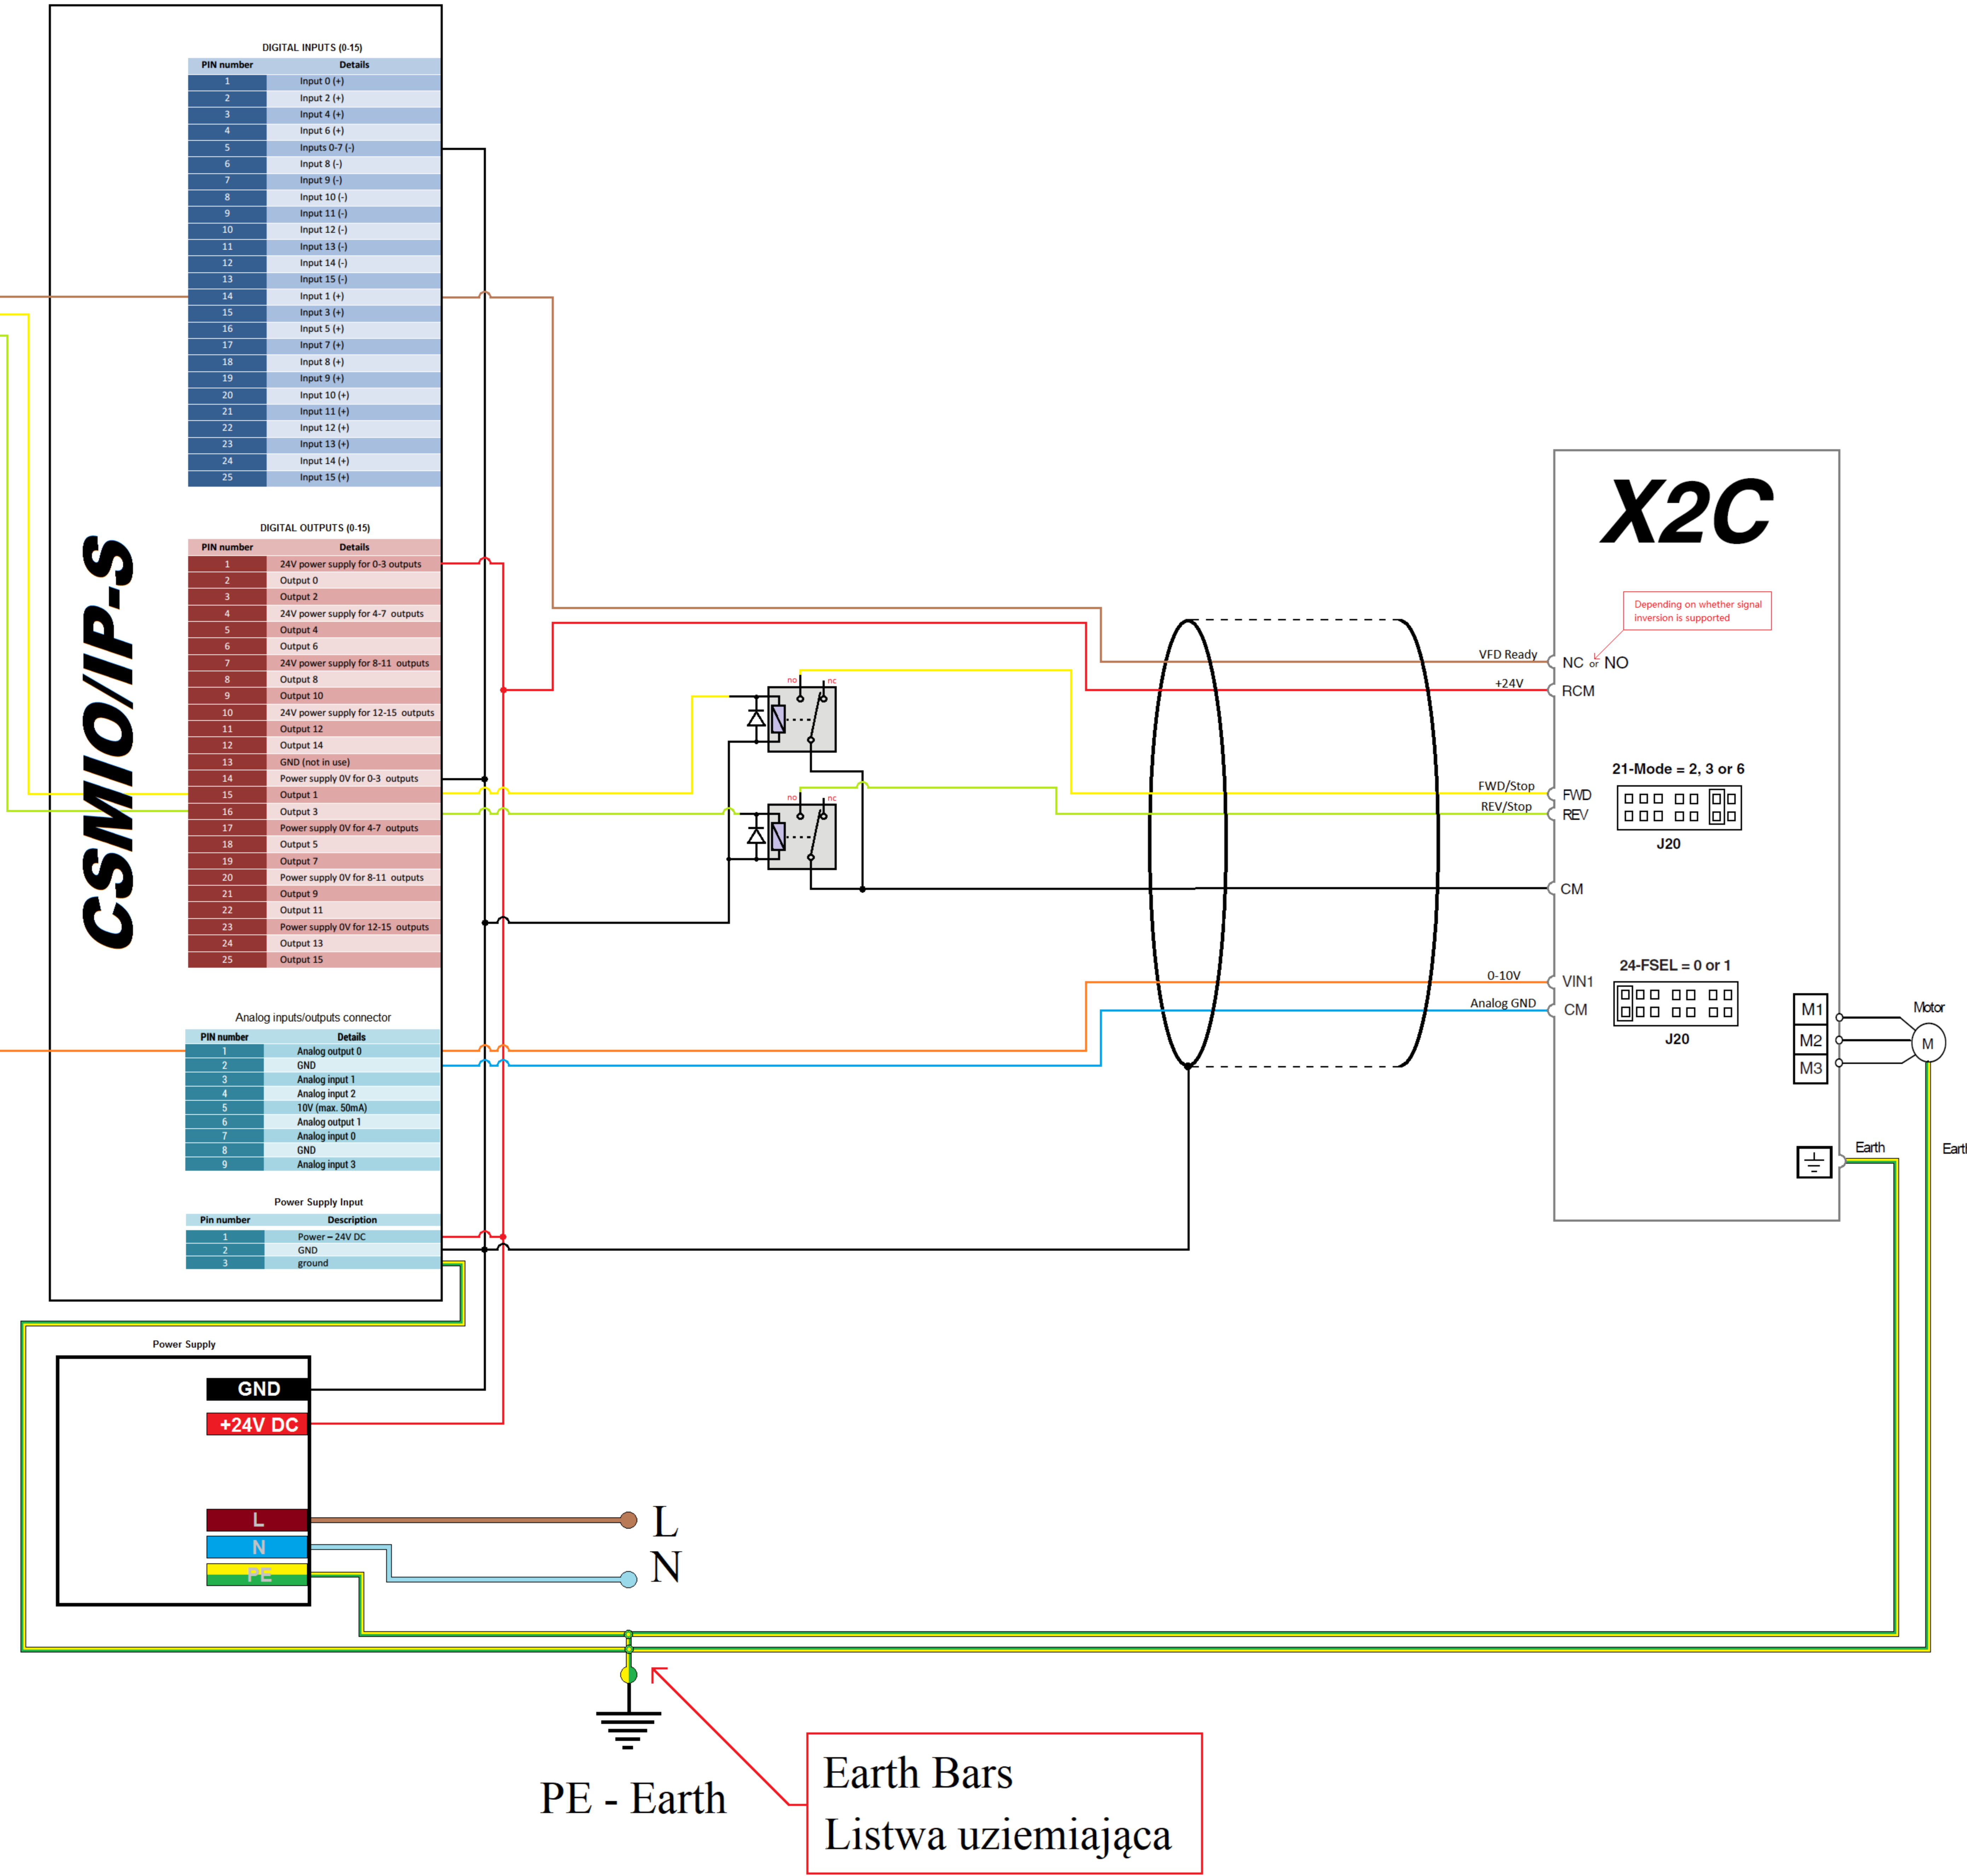

simCNC

PE - Earth
 Earth Bars
 Listwa uziemiająca