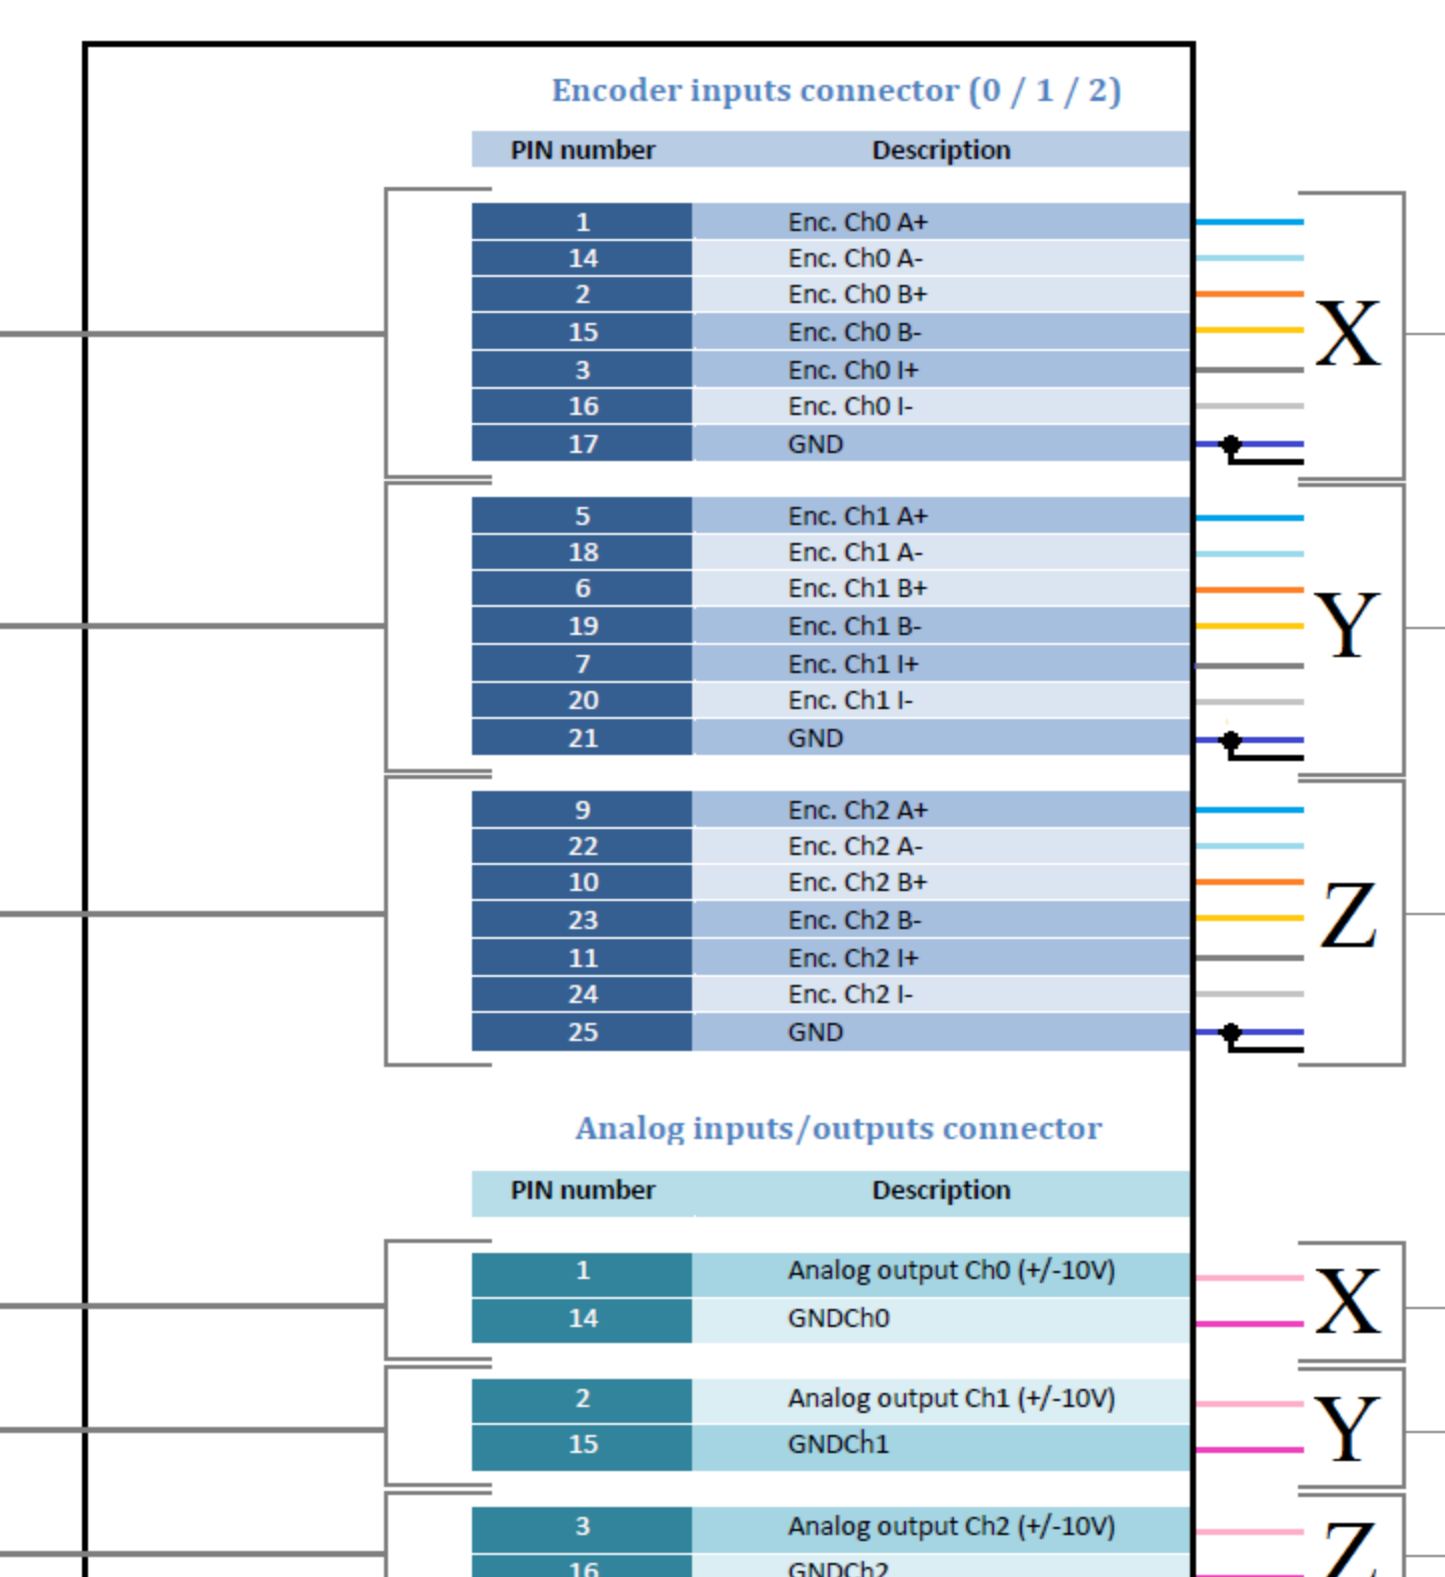

TRIO DX3

To the metal housing
Do metalowej obudowy

Earth Bars
Listwa uziemiająca

Earth / PE