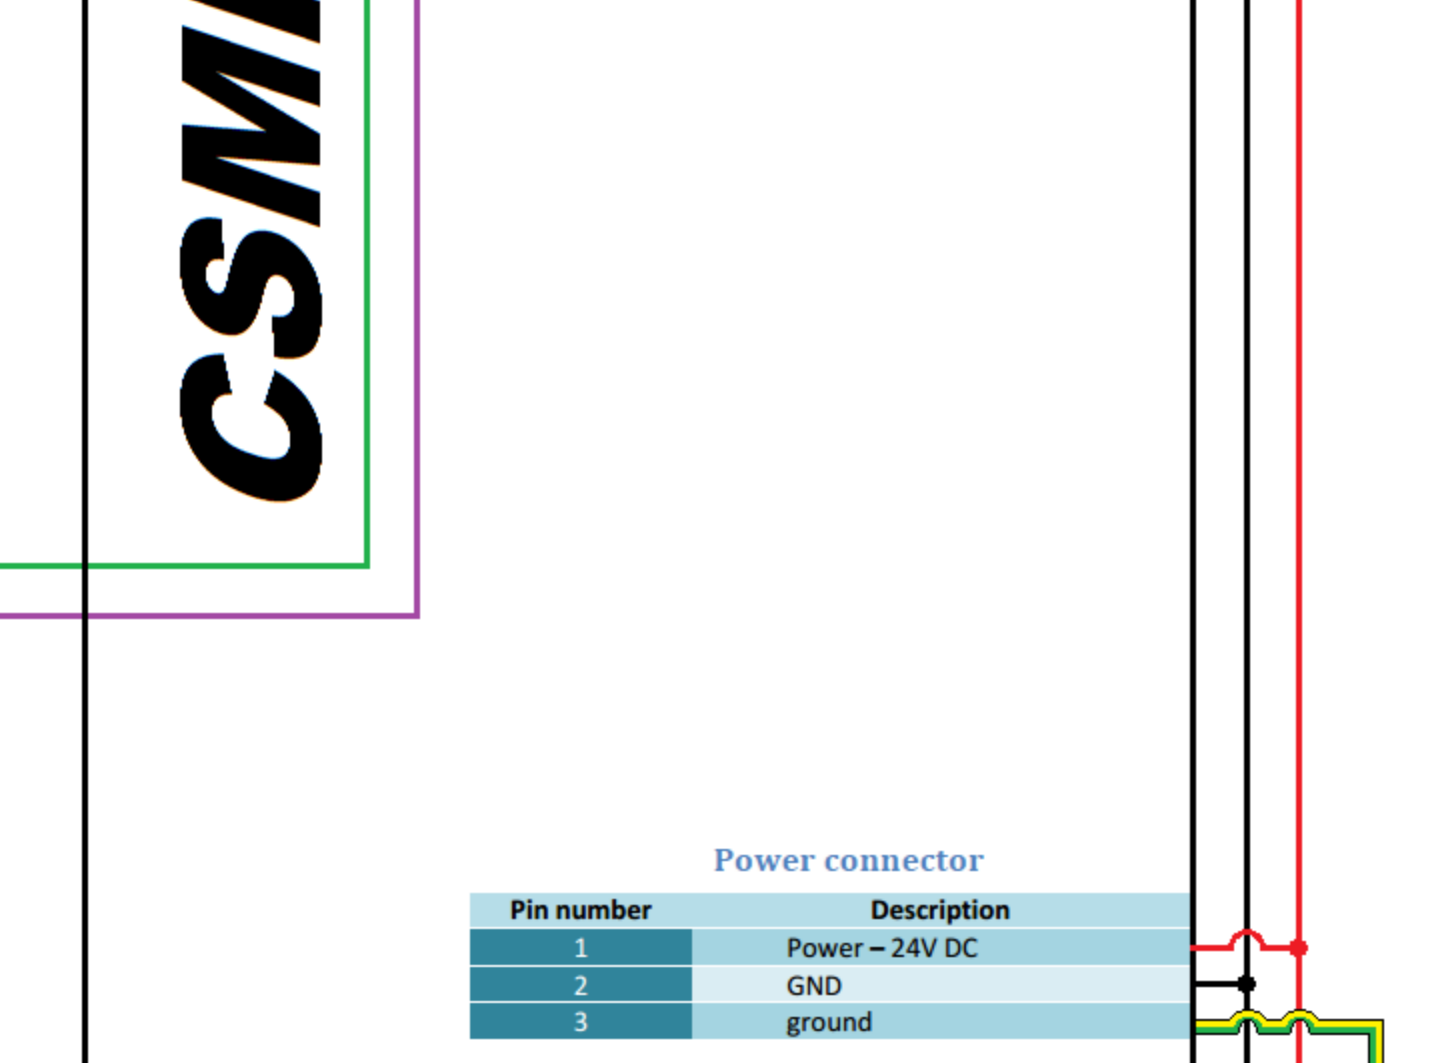

TRIO DX3

To the metal housing
Do metalowej obudowy

Earth Bars
Listwa uziemiająca

Earth / PE