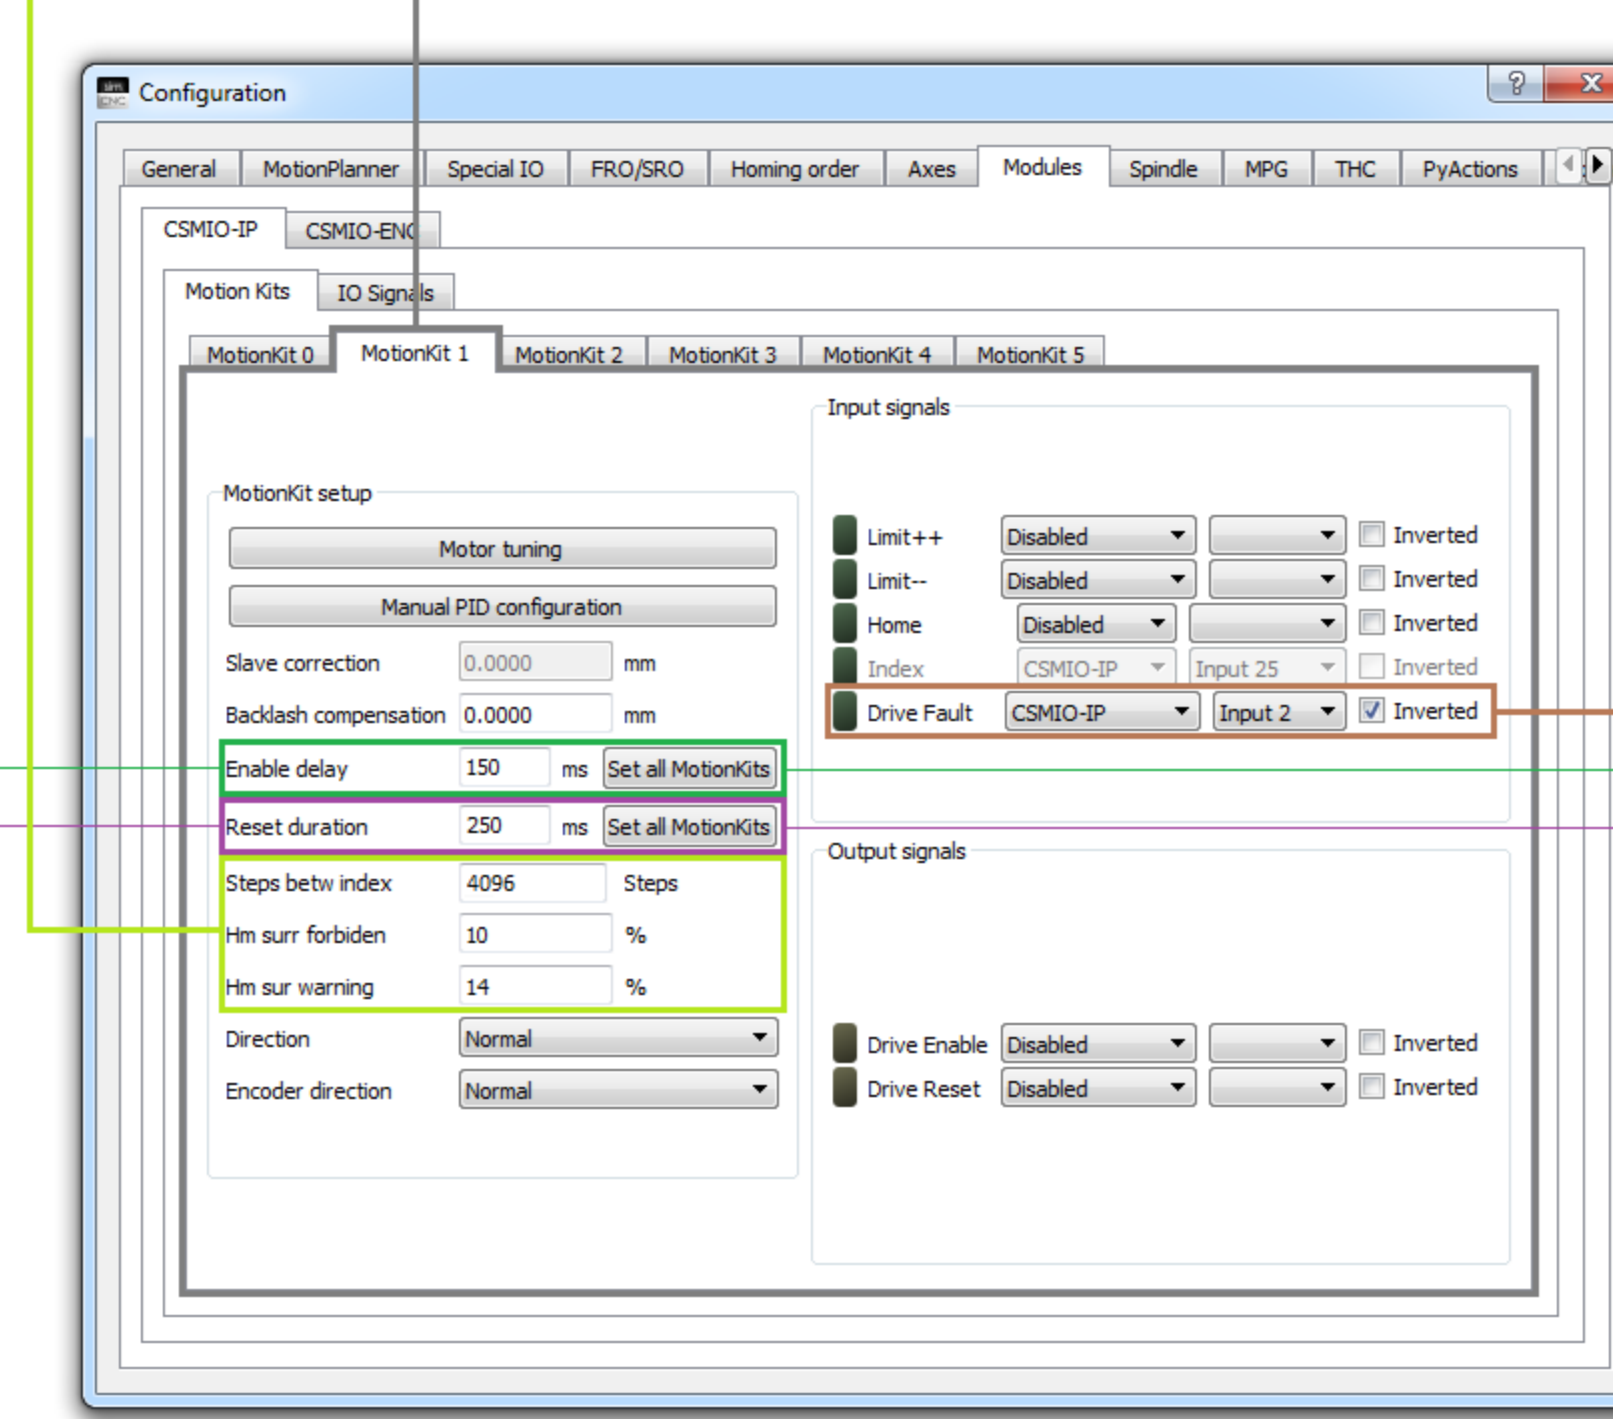

TRIO DX3

To the metal housing
Do metalowej obudowy

Earth Bars
Listwa uziemiająca

Earth / PE