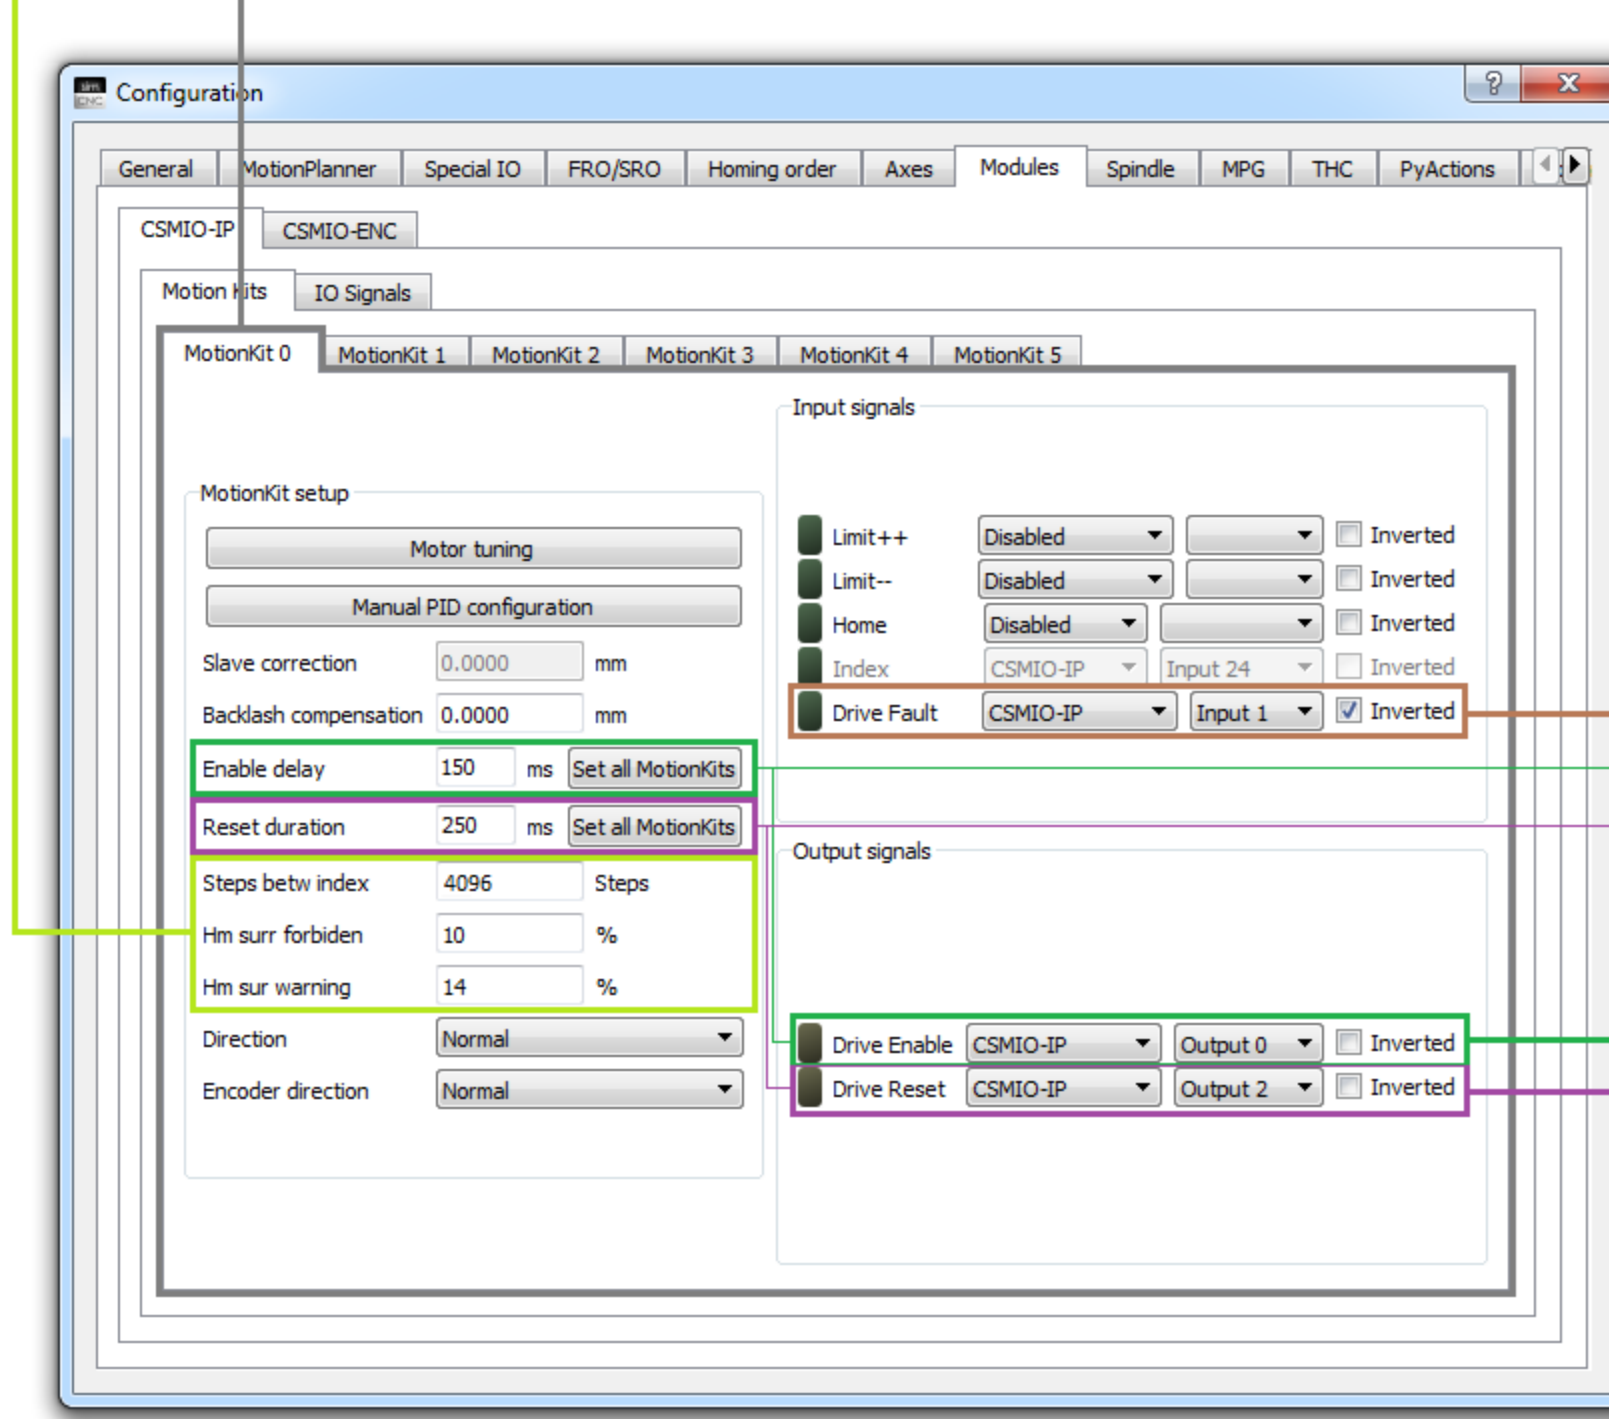

TRIO DX3

To the metal housing
Do metalowej obudowy

Earth Bars
Listwa uziemiająca

Earth / PE