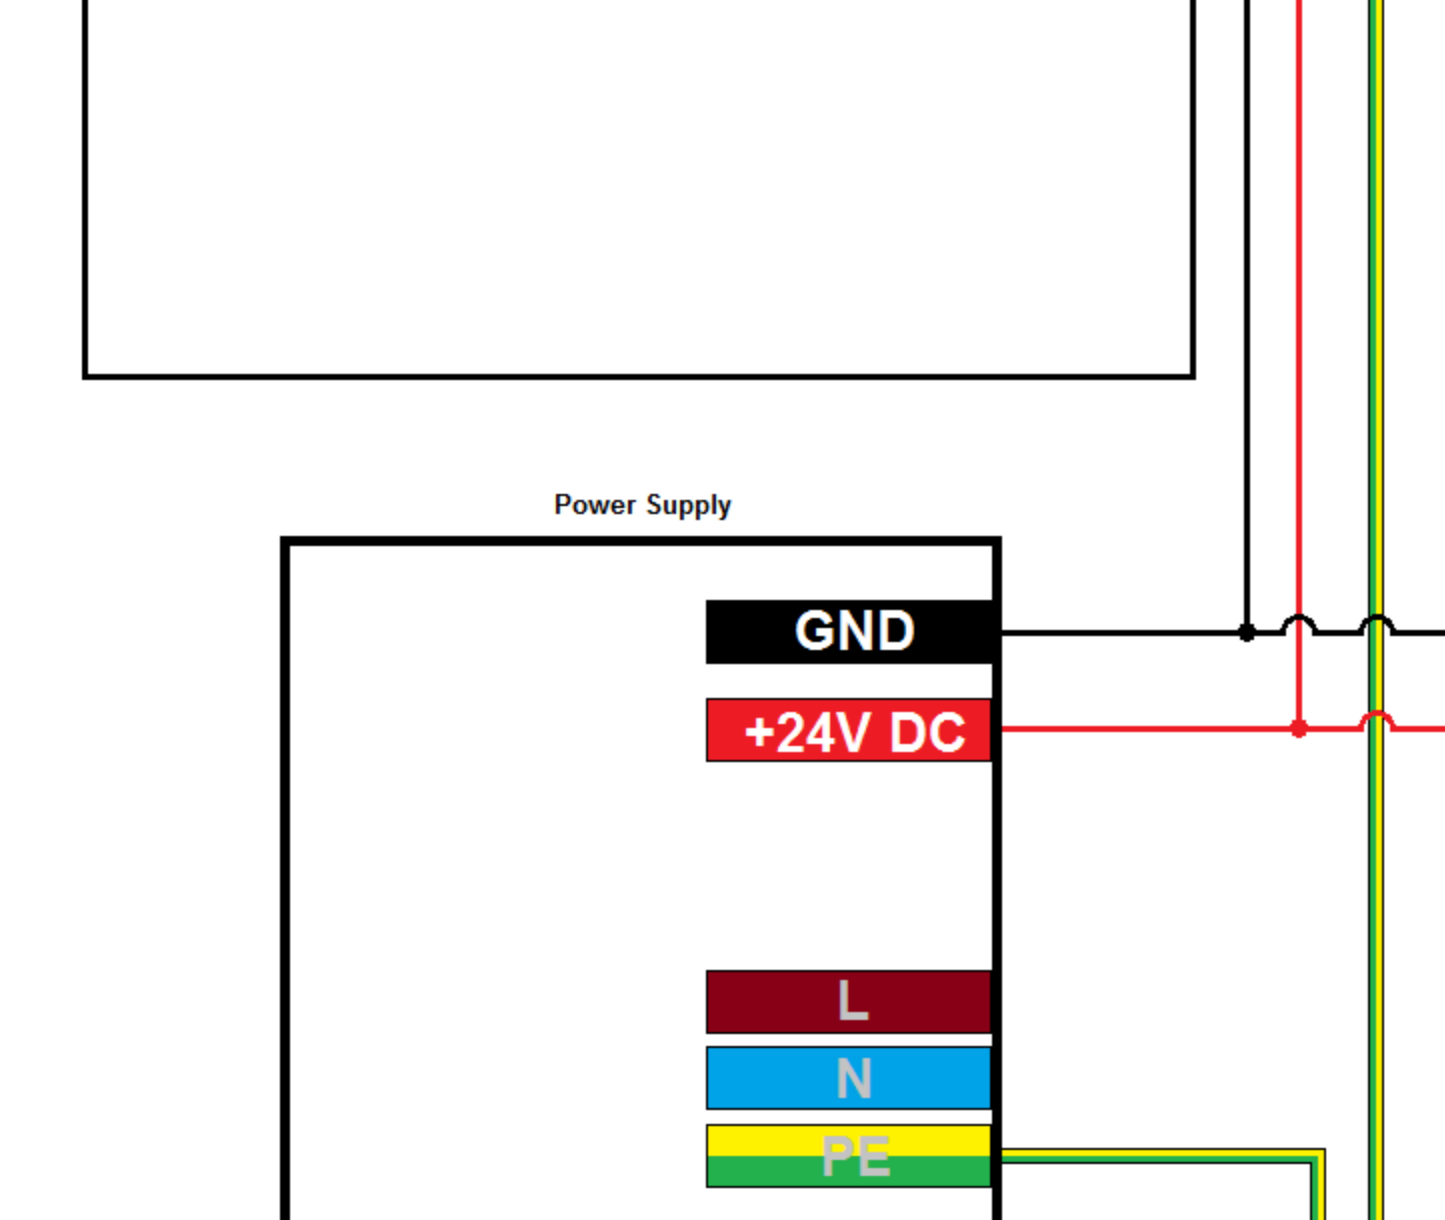

TRIO DX3

To the metal housing
Do metalowej obudowy

Earth Bars
Listwa uziemiająca

Earth / PE